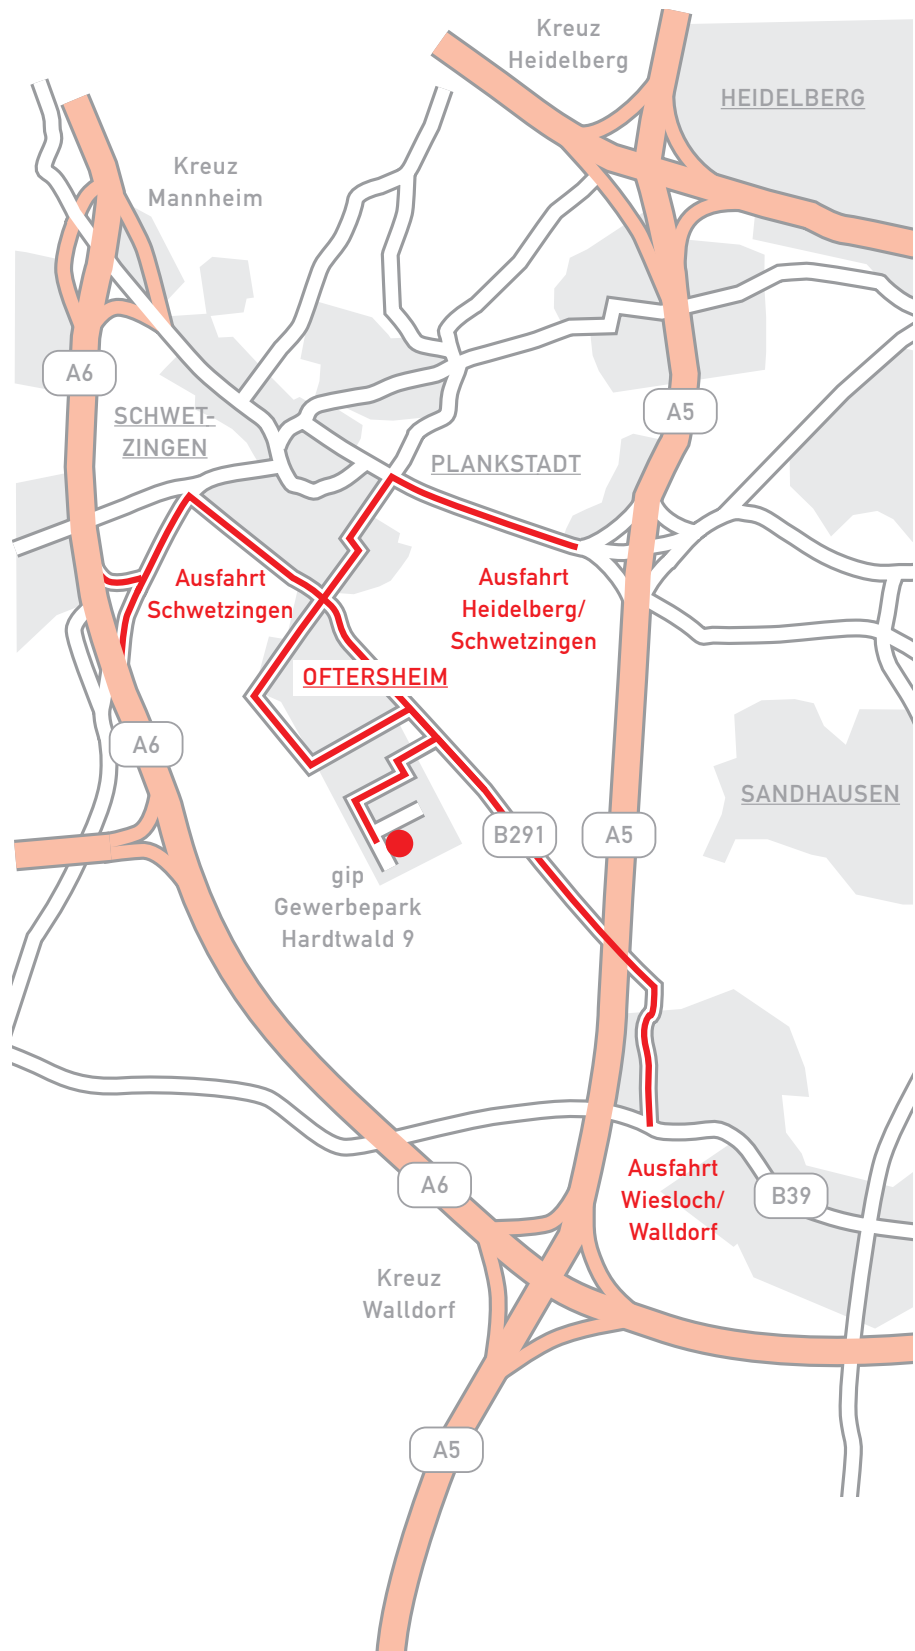

... und so finden sie uns:

gip mbh  
Gewerbepark Hardtwald 9  
D-68723 Otfersheim  
Telefon  
00 49 (0) 62 02 / 9 78 75 - 0  
Telefax  
00 49 (0) 62 02 / 9 78 75 - 10  
internet  
[www.gip-automation.de](http://www.gip-automation.de)  
e-mail  
[info@gip-automation.de](mailto:info@gip-automation.de)